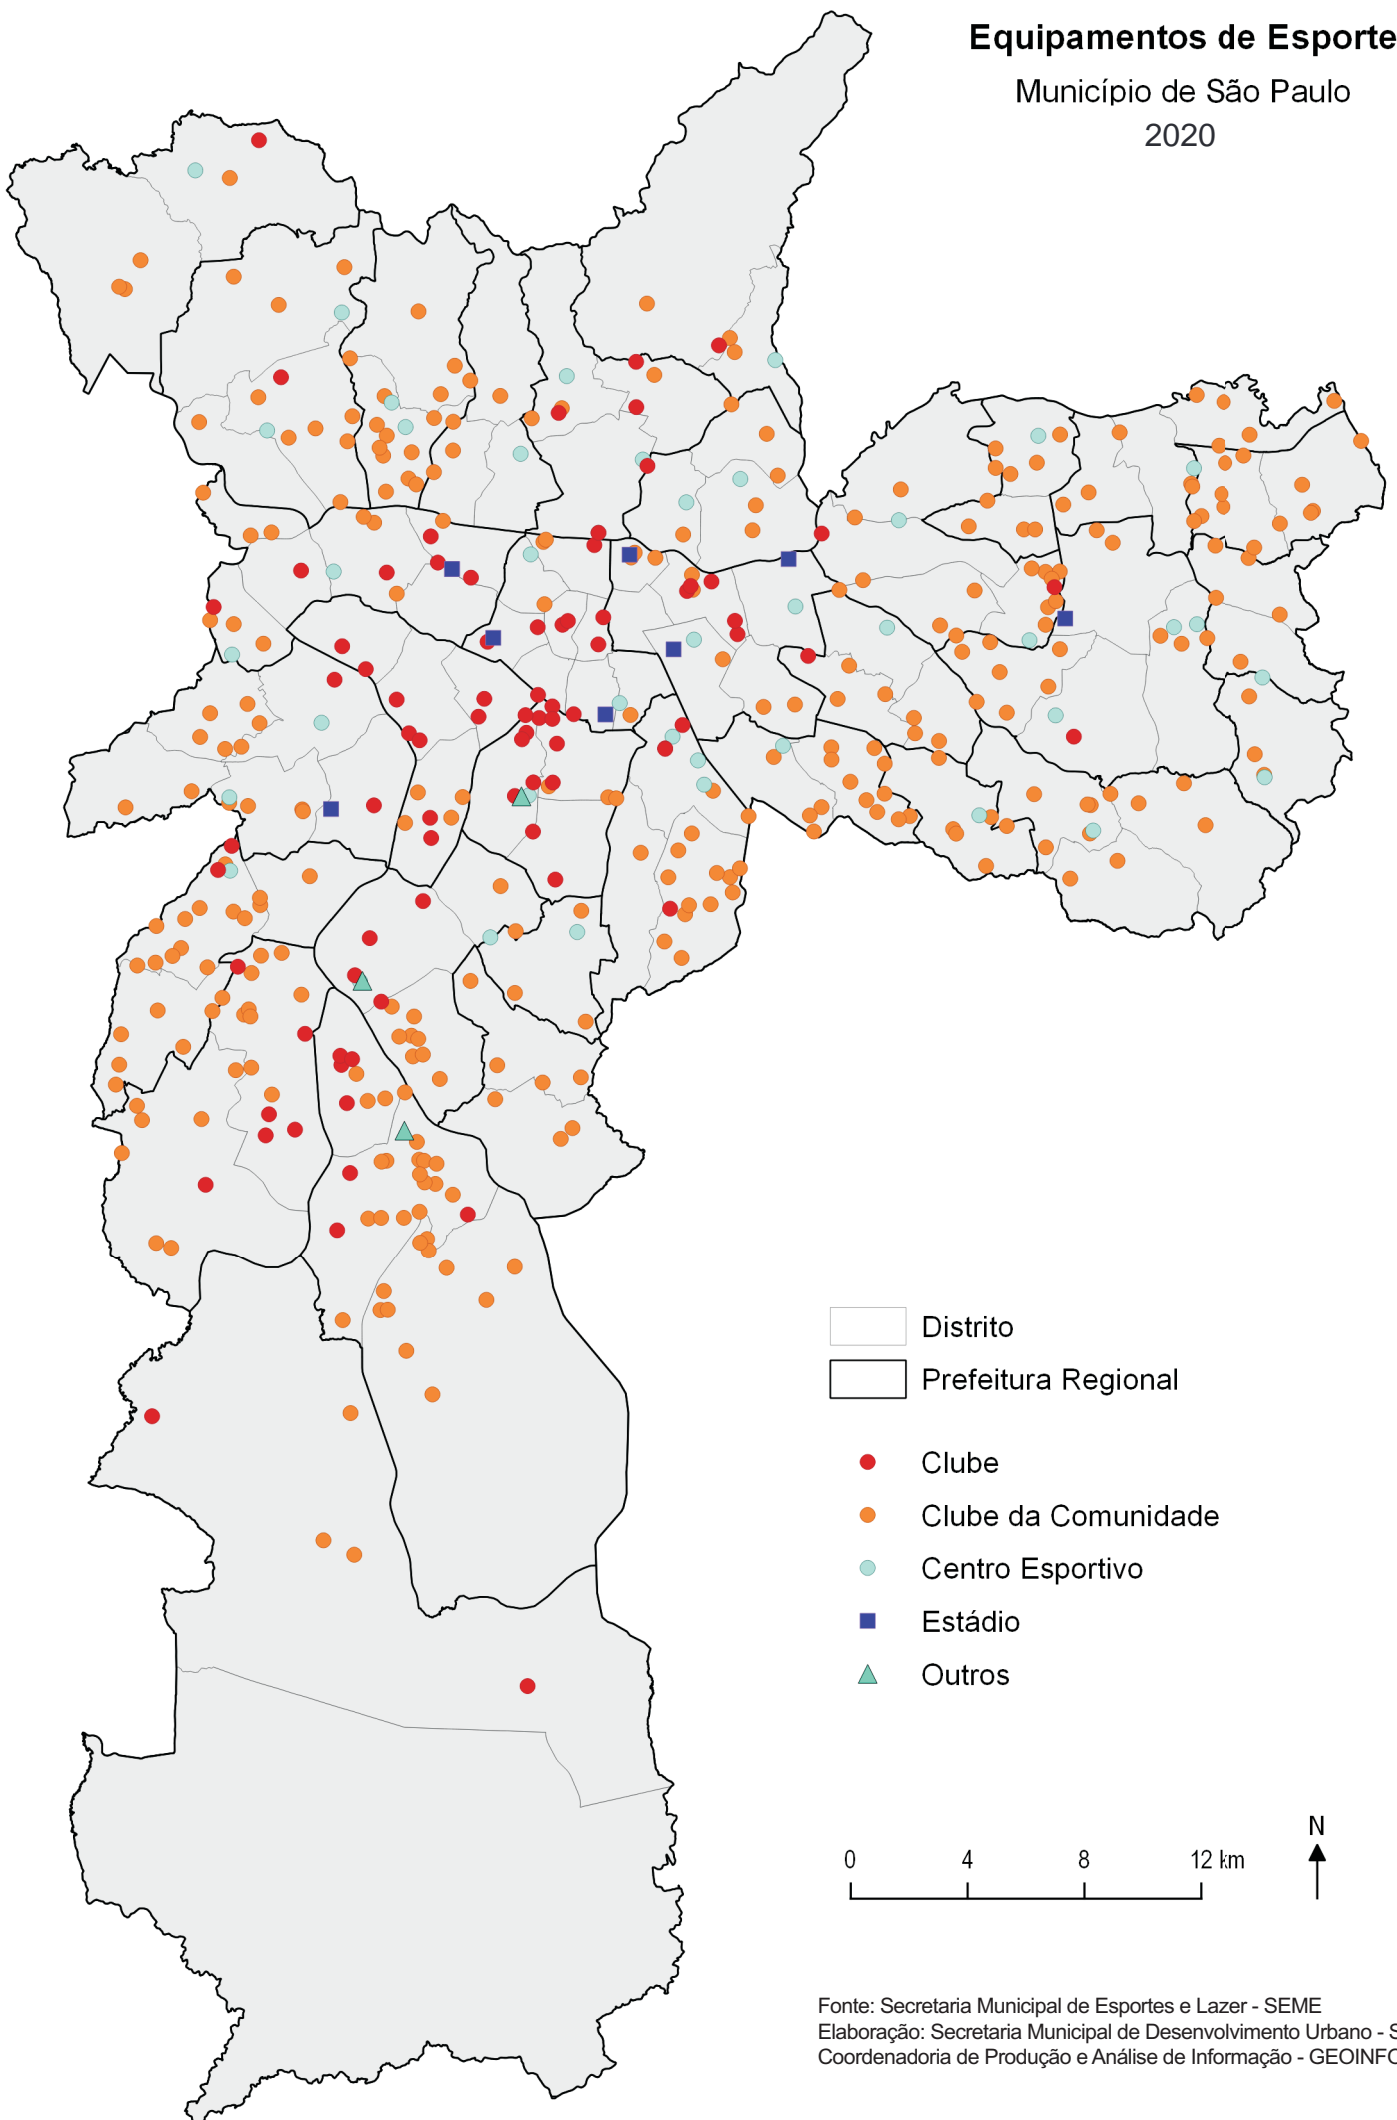

Equipamentos de Esporte

Município de São Paulo

2020

Fonte: Secretaria Municipal de Esportes e Lazer - SEME
Elaboração: Secretaria Municipal de Desenvolvimento Urbano - SMDU/
Coordenadoria de Produção e Análise de Informação - GEOINFO